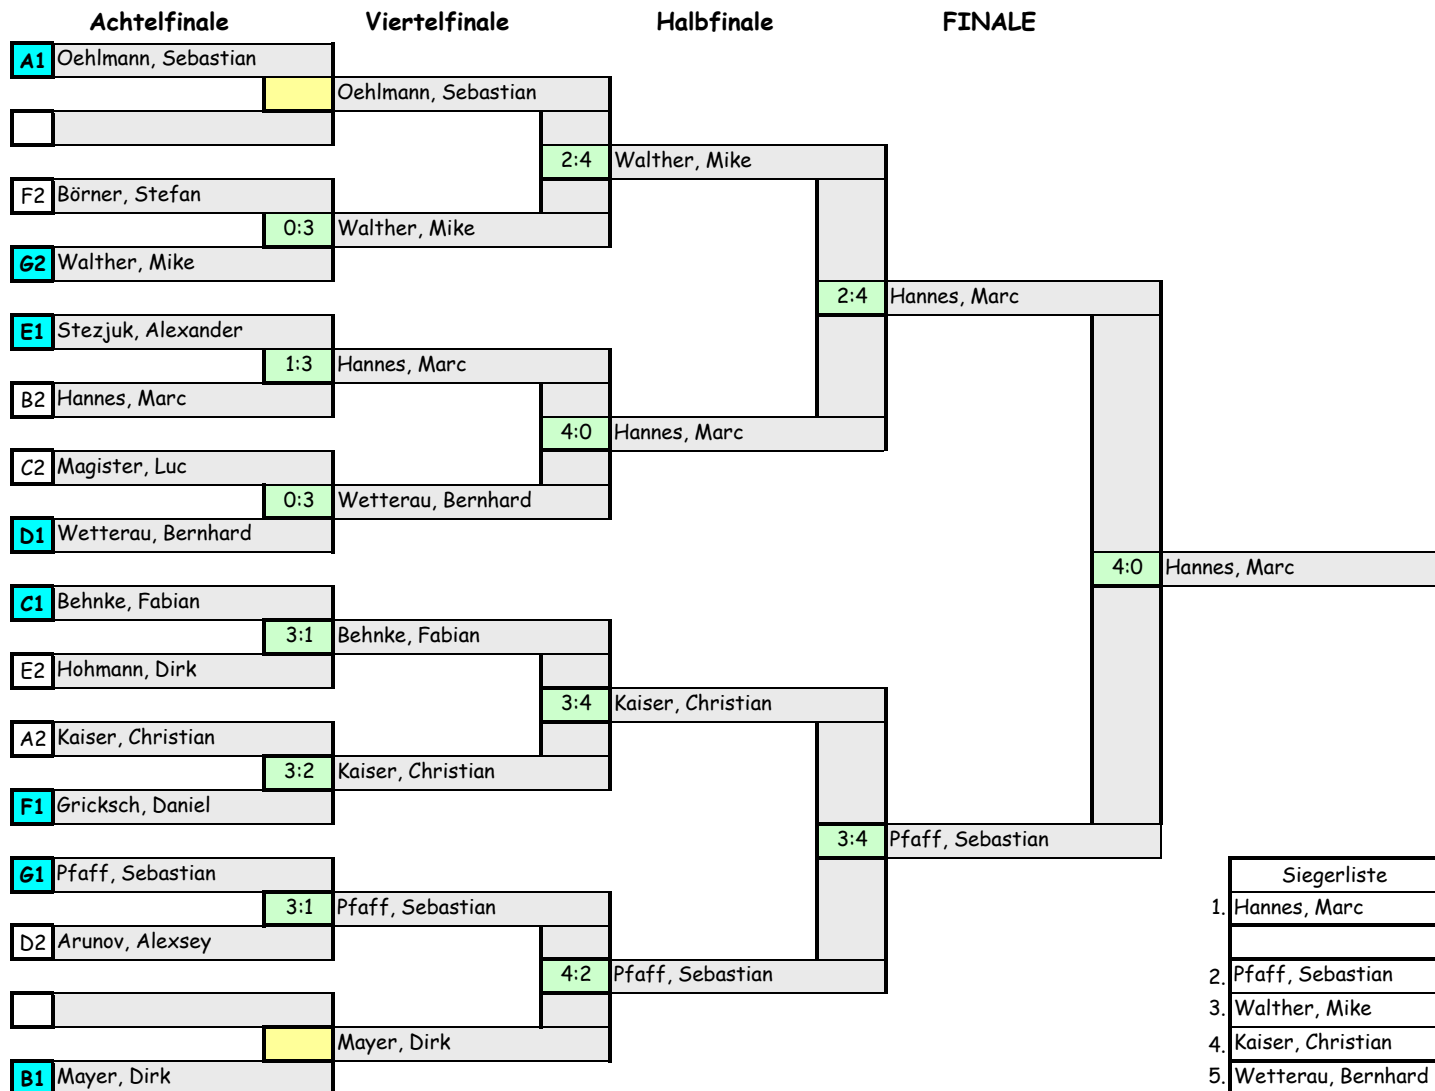

# Bezirkseinzelsmeisterschaft 2009

Bad Sooden-Allendorf

Teilnehmer: 22 A-Klasse Herren

Gruppen: 7

Gr.-Nr.	Eingabe		Name	Vorname	Verein	Kreis	Doppelpartner
	Lfd.Nr.	Setzung					
A1	1		Oehlmann	Sebastian	TTV 1951/66 Stadtallendorf	MB	7 Oehlmann, T.
A2	2		Kaiser	Christian	SV RW Leimfeld	SE	23 Schaffert, D.
A3	3		Kramm	Christian	TSV Besse	SE	21 Gricksch, D.
A4	4						
B1	5		Mayer	Dirk	TSV Besse	SE	26 Pfaff, S.
B2	6		Hannes	Marc	TTC Lax Bad Hersfeld	HR	25 Walther, M.
B3	7		Oehlmann	Tobias	TTC Ederbergland	WF	1 Oehlmann, S.
B4	8						
C1	9		Magister	Luc	SVH 1945 Kassel	KS	14 Wetterau, B.
C2	10		Behnke	Fabian	1. TTV Richtsberg 1971	MB	17 Stezjuk, A.
C3	11		Dittmar	Jörg	TTV 09 Altenbrunslar-Wolfershausen	SE	19 Dittmar, M.
C4	12						
D1	13		Arunov	Alexsey	VfL Marburg 1860	MB	28 Walburg, C.
D2	14		Wetterau	Bernhard	TTV Weiterode 1952	HR	9 Magister, L.
D3	15		Hoyer	Waldemar	VfL 1969 Bad Wildungen	WF	27 Zimmermann, A.
D4	16						
E1	17		Stezjuk	Alexander	TTC Lax Bad Hersfeld	HR	10 Behnke, F.
E2	18		Hohmann	Dirk	TuS 1912 Weißenborn	WM	22 Börner, S.
E3	19		Dittmar	Michael	TTV 09 Altenbrunslar-Wolfershausen	SE	11 Dittmar, J.
E4	20						
F1	21		Gricksch	Daniel	TSV Besse	SE	3 Kramm, C.
F2	22		Börner	Stefan	TuS 1912 Weißenborn	WM	18 Hohmann, D.
F3	23		Schaffert	Dennis	TV 03 Heringen	HR	2 Kaiser, C.
F4	24						
G1	25		Walther	Mike	TTC Lax Bad Hersfeld	HR	6 Hannes, M.
G2	26		Pfaff	Sebastian	TSV Besse	SE	5 Mayer, D.
G3	27		Zimmermann	Andy	VfL 1969 Bad Wildungen	WF	15 Hoyer, W.
G4	28		Walburg	Christoph	TSV 1924 Ernsthausen	WF	13 Arunov, A.
	65						
	66						
	67						
	68						