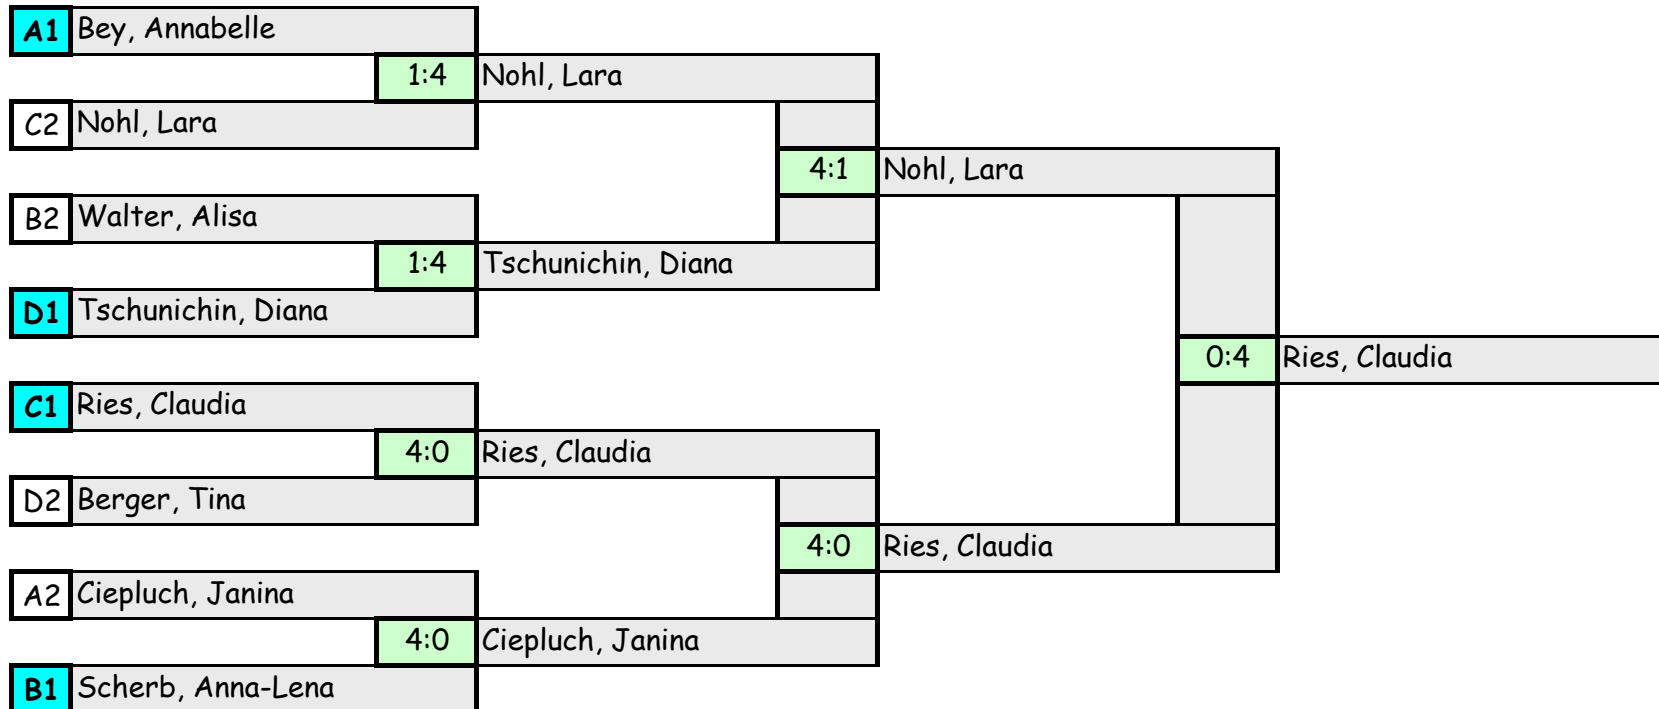

Viertelfinale

Halbfinale

FINALE

Siegerliste	
1.	Ries, Claudia
2.	Nohl, Lara
3.	Ciepluch, Janina
4.	Tschunichin, Diana
5.	Bey, Annabelle
6.	Scherb, Anna-Lena
7.	Berger, Tina
8.	Walter, Alisa

Damen A-Klasse		1	2	3	4	Sätze	Spiele	Platz
	Platz 5 bis 8							
1	Bey, Annabelle		3:0	3:0	3:0	9:0	3:0	5.
2	Walter, Alisa	0:3		1:3	0:3	1:9	0:3	8.
3	Berger, Tina	0:3	3:1		0:3	3:7	1:2	7.
4	Scherb, Anna-Lena	0:3	3:0	3:0		6:3	2:1	6.

Spiel um Platz 3

Tschunichin, Diana	1:3