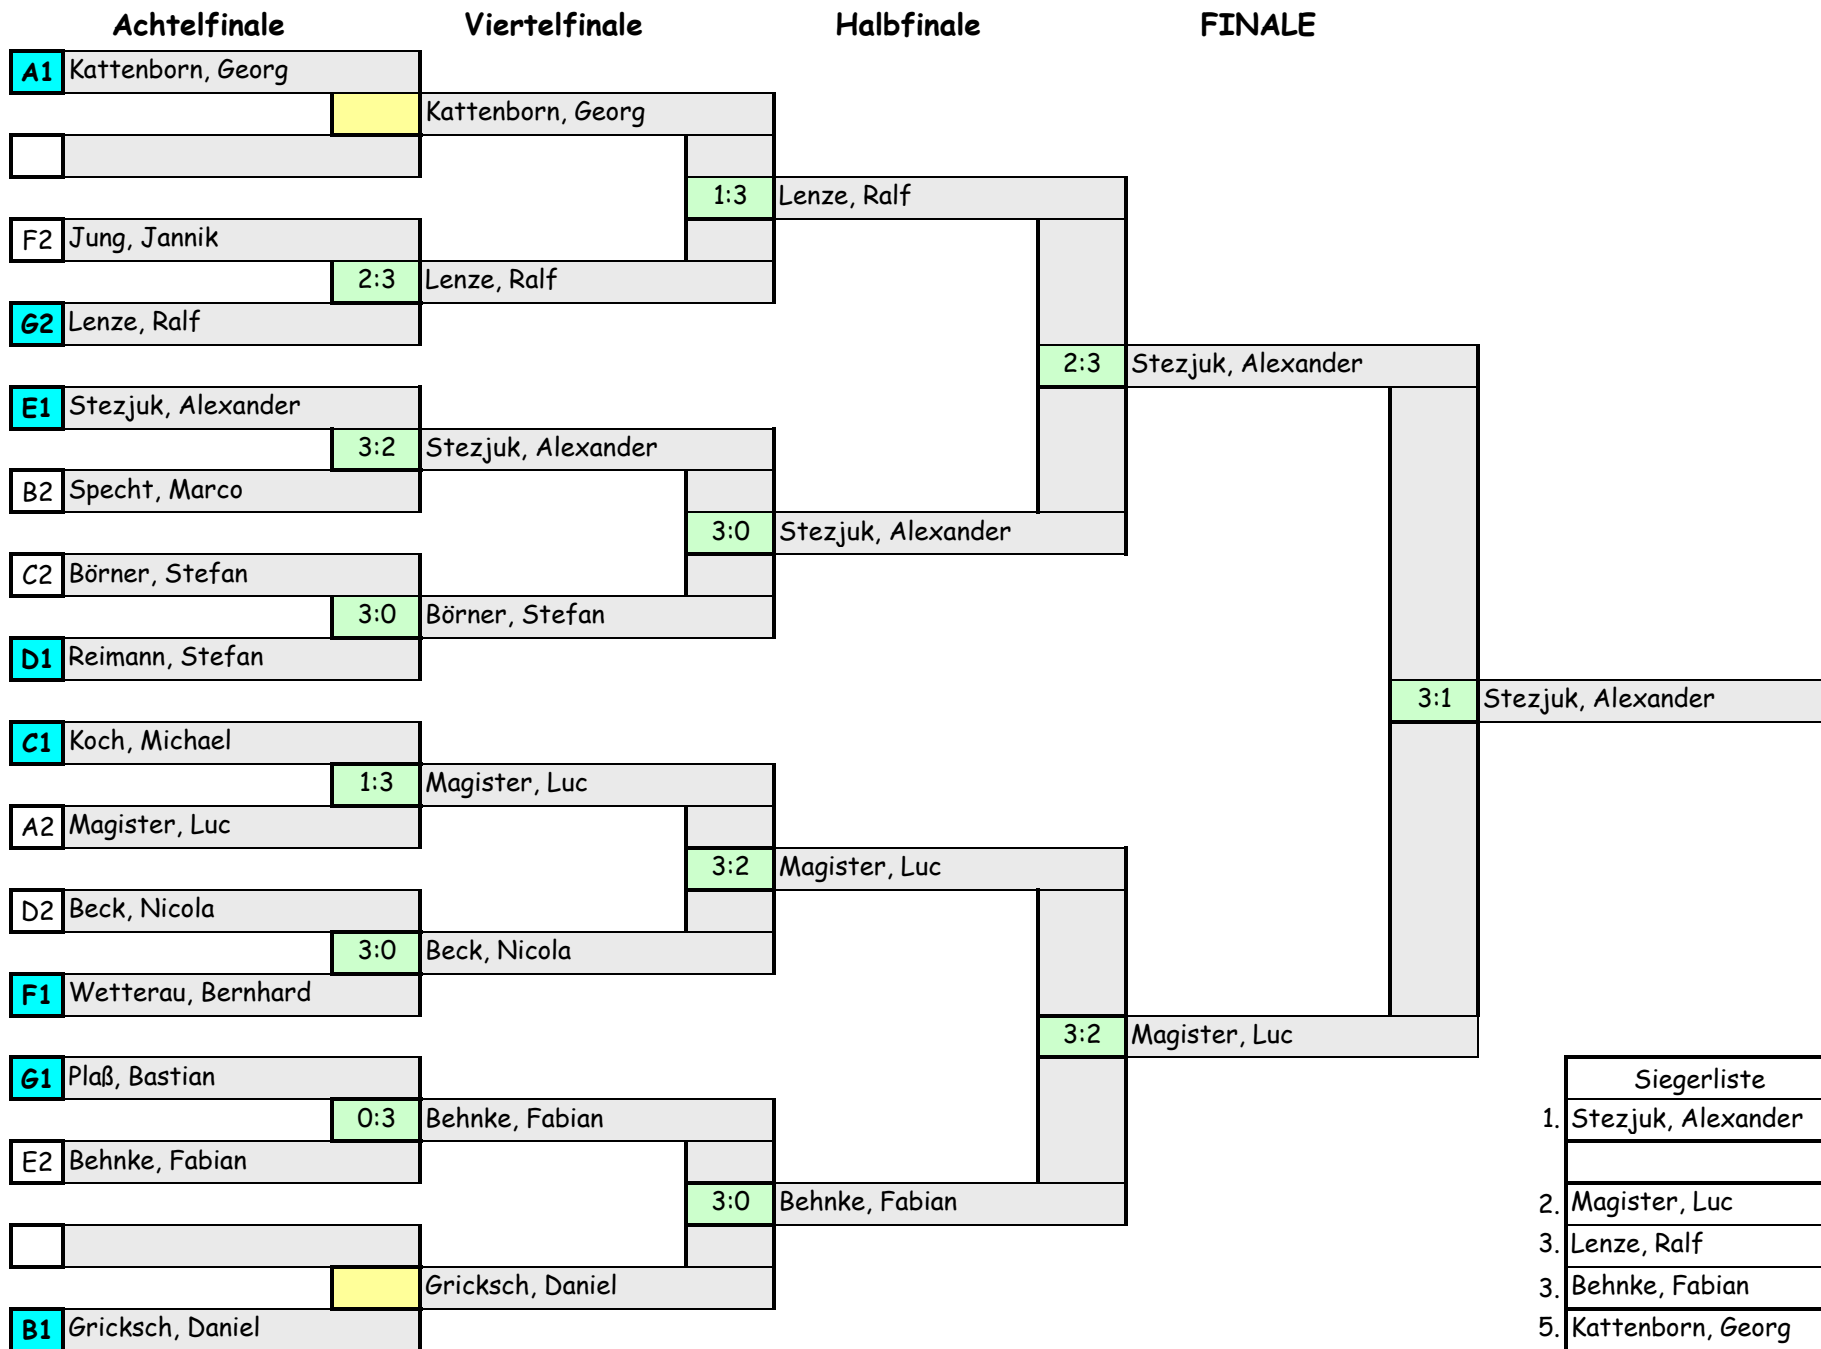

Teilnehmer: 25 B-Klasse Herren

Gruppen: 7

Gr.-Nr.	Eingabe		Name	Vorname	Verein	Kreis	Doppelpartner	
	Lfd.Nr.	Setzung						
A1	1		Magister	Luc	SVH 1945 Kassel	KS	9	Koch, M.
A2	2		Kattenborn	Georg	TSV Marbach	MB	25	Geißler, M.
A3	3		Quant	Max	TTC Lax Bad Hersfeld	HR	17	Stezjuk, A.
A4	4							
B1	5		Specht	Marco	1. TTV Richtsberg 1971	MB	18	Behnke, F.
B2	6		Gricksch	Daniel	TSV Besse	SE	23	Kramm, C.
B3	7		Ciepluch	Julian	SVH 1945 Kassel	KS	27	Plaß, B.
B4	8							
C1	9		Koch	Michael	SVH 1945 Kassel	KS	1	Magister, L.
C2	10		Börner	Stefan	TuS 1912 Weißenborn	WM	26	Lenze, R.
C3	11		Kaiser	Christian	SV RW Leimsfeld	SE	24	Sippel, M.
C4	12							
D1	13		Reimann	Stefan	TSG 1895 Eschenstruth	KS	22	Wetterau, B.
D2	14		Schaffert	Dennis	TV 03 Heringen	HR	28	Kammerzell, J.
D3	15		Beck	Nicola	TTC 1962 Albungen	WM	19	Beck, T.
D4	16		Trier	Alexander	TTC Eintr. 1969 Burgholz-Kirchhair	MB		
E1	17		Stezjuk	Alexander	TTC Lax Bad Hersfeld	HR	3	Quant, M.
E2	18		Behnke	Fabian	1. TTV Richtsberg 1971	MB	5	Specht, M.
E3	19		Beck	Timo	TTC 1962 Albungen	WM	15	Beck, N.
E4	20		Nawid	Mustafa	PSV G.-W. Kassel	KS	21	Jung, J.
F1	21		Jung	Jannik	TTC Bad Endbach	MB	20	Nawid, M.
F2	22		Wetterau	Bernhard	TTV Weiterode 1952	HR	13	Reimann, S.
F3	23		Kramm	Christian	TSV Besse	SE	6	Gricksch, D.
F4	24		Sippel	Marco	TTC 1962 Albungen	WM	11	Kaiser, C.
G1	25		Geißler	Markus	TTV 1951/66 Stadtallendorf	MB	2	Kattenborn, G.
G2	26		Lenze	Ralf	TuS 1912 Weißenborn	WM	10	Börner, S.
G3	27		Plaß	Bastian	TTC 1961 Burghasungen	KS	7	Ciepluch, J.
G4	28		Kammerzell	Jonas	TTC Lax Bad Hersfeld	HR	14	Schaffert, D.
	65							
	66							
	67							
	68							