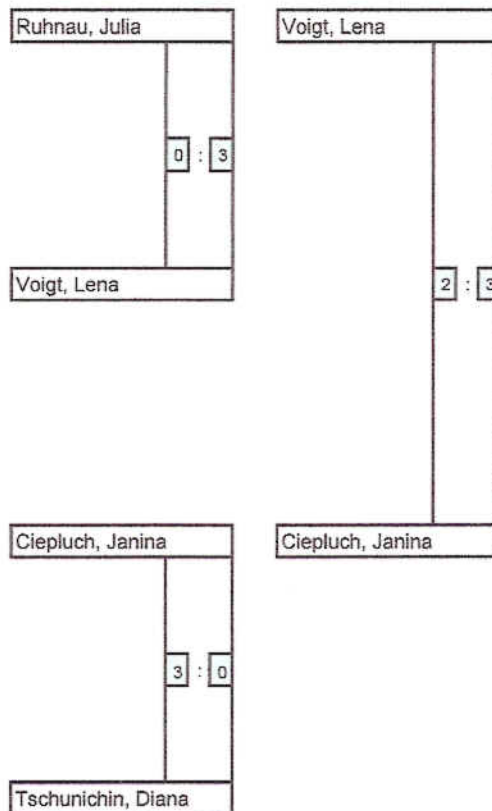

Jugend weiblich Gruppe A	Ruhnau, Jul	Becker, Nat	Küthe, Caro	Daher, Joha	Sätze	Spiele	Platz
Ruhnau, Julia		3 : 0	3 : 0	3 : 0	9 : 0	3 : 0	1
Becker, Nathalie	0 : 3		3 : 1	3 : 0	6 : 4	2 : 1	2
Küthe, Caroline	0 : 3	1 : 3		3 : 0	4 : 6	1 : 2	3
Daher, Johanna	0 : 3	0 : 3	0 : 3		0 : 9	0 : 3	4

Jugend weiblich Gruppe B	Tschunichin, Diana	Bey, Malena	Bonn, Sonja	Jatho, Lisa	Sätze	Spiele	Platz
Tschunichin, Diana		3 : 0	3 : 0	3 : 0	9 : 0	3 : 0	1
Bey, Malena	0 : 3		3 : 0	3 : 0	6 : 3	2 : 1	2
Bonn, Sonja	0 : 3	0 : 3		3 : 0	3 : 6	1 : 2	3
Jatho, Lisa	0 : 3	0 : 3	0 : 3		0 : 9	0 : 3	4

Jugend weiblich Gruppe C	Berger, Tin	Buntenbruch, Madele	Ries, Cornelia	Drescher, Nicole	Sätze	Spiele	Platz
Berger, Tina		3 : 0	3 : 0	3 : 0	9 : 0	3 : 0	1
Buntenbruch, Madele	0 : 3		3 : 0	3 : 0	6 : 3	2 : 1	2
Ries, Cornelia	0 : 3	0 : 3		3 : 0	3 : 6	1 : 2	3
Drescher, Nicole	0 : 3	0 : 3	0 : 3		0 : 9	0 : 3	4

Jugend weiblich Gruppe D	Ciepluch, Janina	Knierim, Maria	Zaenker, Julia	Häntschi, Jacqueline	Sätze	Spiele	Platz
Ciepluch, Janina		1 : 3	3 : 0	3 : 0	7 : 3	2 : 1	2
Knierim, Maria	3 : 1		3 : 1	3 : 0	9 : 2	3 : 0	1
Zaenker, Julia	0 : 3	1 : 3		3 : 0	4 : 6	1 : 2	3
Häntschi, Jacqueline	0 : 3	0 : 3	0 : 3		0 : 9	0 : 3	4

Jugend weiblich Gruppe E	Gricksch, Nele	Seifert, Jennifer	Farber, Katharina	Sätze	Spiele	Platz
Gricksch, Nele		3 : 0	2 : 3	5 : 3	1 : 1	2
Seifert, Jennifer	0 : 3		0 : 3	0 : 6	0 : 2	3
Farber, Katharina	3 : 2	3 : 0		6 : 2	2 : 0	1

Jugend weiblich Gruppe F	Voigt, Lena	Kirschner, Jana	Haase, Pia	Sätze	Spiele	Platz
Voigt, Lena		3 : 2	3 : 0	6 : 2	2 : 0	1
Kirschner, Jana	2 : 3		3 : 0	5 : 3	1 : 1	2
Haase, Pia	0 : 3	0 : 3		0 : 6	0 : 2	3

Achtelfinale:

Viertelfinale:

Halbfinale:

Endspiel:

Sieger:

1. Ciepluch, Janina
2. Voigt, Lena
3. Tschunichin, Diana
4. Ruhnau, Julia
5. Buntenbruch, Madele
5. Knierim, Maria
5. Berger, Tina
5. Becker, Nathalie

Spiel um Platz 3

((bei Bedarf wg. Quali

Plätze 5-8	Bunten	Knieri	Berger	Becker	Sätze	Spiele	Platz
Buntenbruch, Madeleine		:	:	:	0 : 0	0 : 0	#
Knierim, Maria	:		:	:	0 : 0	0 : 0	#
Berger, Tina	:	:		:	0 : 0	0 : 0	#
Becker, Nathalie	:	:	:		0 : 0	0 : 0	#

Buntenbruch, Madi	-	Becker, Nathalie	☐	☐	Buntenbruch, Madelei	-	☐	☐
Knierim, Maria	-	Berger, Tina	☐	☐	Knierim, Maria	-	☐	☐
Buntenbruch, Madi	-	Berger, Tina	☐	☐	Berger, Tina	-	☐	☐
Knierim, Maria	-	Becker, Nathalie	☐	☐	Becker, Nathalie	-	☐	☐