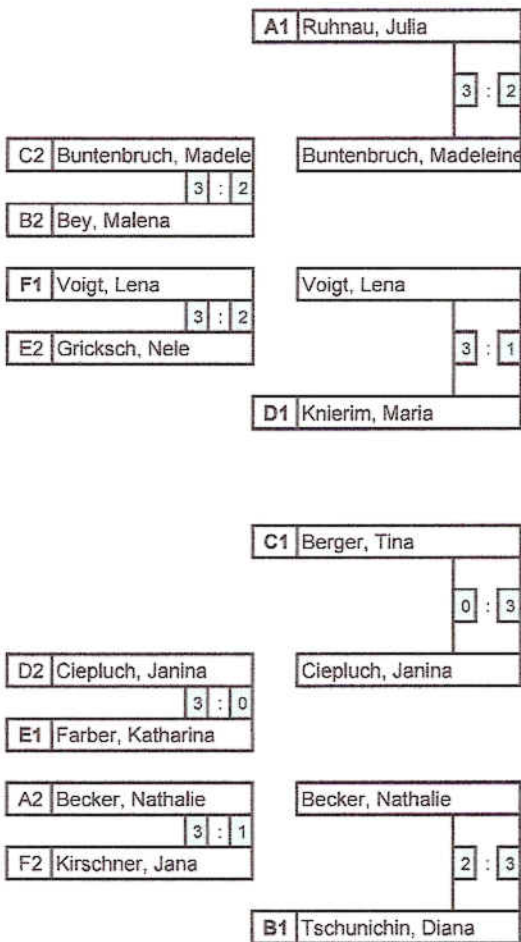

Jugend weiblich Gruppe A	Ruhnau, Jul	Becker, Nat	Küthe, Caro	Daher, Joha	Sätze	Spiele	Platz
Ruhnau, Julia		3 : 0	3 : 0	3 : 0	9 : 0	3 : 0	1
Becker, Nathalie	0 : 3		3 : 1	3 : 0	6 : 4	2 : 1	2
Küthe, Caroline	0 : 3	1 : 3		3 : 0	4 : 6	1 : 2	3
Daher, Johanna	0 : 3	0 : 3	0 : 3		0 : 9	0 : 3	4

Jugend weiblich Gruppe B	Tschunichin, Diana	Bey, Malena	Bonn, Sonja	Jatho, Lisa	Sätze	Spiele	Platz
Tschunichin, Diana		3 : 0	3 : 0	3 : 0	9 : 0	3 : 0	1
Bey, Malena	0 : 3		3 : 0	3 : 0	6 : 3	2 : 1	2
Bonn, Sonja	0 : 3	0 : 3		3 : 0	3 : 6	1 : 2	3
Jatho, Lisa	0 : 3	0 : 3	0 : 3		0 : 9	0 : 3	4

Jugend weiblich Gruppe C	Berger, Tin	Buntenbruch, Madele	Ries, Cornelia	Drescher, Nicole	Sätze	Spiele	Platz
Berger, Tina		3 : 0	3 : 0	3 : 0	9 : 0	3 : 0	1
Buntenbruch, Madele	0 : 3		3 : 0	3 : 0	6 : 3	2 : 1	2
Ries, Cornelia	0 : 3	0 : 3		3 : 0	3 : 6	1 : 2	3
Drescher, Nicole	0 : 3	0 : 3	0 : 3		0 : 9	0 : 3	4

Jugend weiblich Gruppe D	Ciepluch, Janina	Knierim, Maria	Zaenker, Julia	Häntschi, Jacqueline	Sätze	Spiele	Platz
Ciepluch, Janina		1 : 3	3 : 0	3 : 0	7 : 3	2 : 1	2
Knierim, Maria	3 : 1		3 : 1	3 : 0	9 : 2	3 : 0	1
Zaenker, Julia	0 : 3	1 : 3		3 : 0	4 : 6	1 : 2	3
Häntschi, Jacqueline	0 : 3	0 : 3	0 : 3		0 : 9	0 : 3	4

Jugend weiblich Gruppe E	Gricksch, Nele	Seifert, Jennifer	Farber, Katharina	Sätze	Spiele	Platz
Gricksch, Nele		3 : 0	2 : 3	5 : 3	1 : 1	2
Seifert, Jennifer	0 : 3		0 : 3	0 : 6	0 : 2	3
Farber, Katharina	3 : 2	3 : 0		6 : 2	2 : 0	1

Jugend weiblich Gruppe F	Voigt, Lena	Kirschner, Jana	Haase, Pia	Sätze	Spiele	Platz
Voigt, Lena		3 : 2	3 : 0	6 : 2	2 : 0	1
Kirschner, Jana	2 : 3		3 : 0	5 : 3	1 : 1	2
Haase, Pia	0 : 3	0 : 3		0 : 6	0 : 2	3

Achtelfinale:

Viertelfinale:

Halbfinale:

Endspiel:

Sieger:

1. Ciepluch, Janina
2. Voigt, Lena
3. Tschunichin, Diana
4. Ruhnau, Julia
5. Buntenbruch, Madele
5. Knierim, Maria
5. Berger, Tina
5. Becker, Nathalie

Spiel um Platz 3

((bei Bedarf wg. Quali

Plätze 5-8	Bunten	Knieri	Berger	Becker	Sätze	Spiele	Platz
Buntenbruch, Madeleine		:	:	:	0 : 0	0 : 0	#
Knierim, Maria	:		:	:	0 : 0	0 : 0	#
Berger, Tina	:	:		:	0 : 0	0 : 0	#
Becker, Nathalie	:	:	:		0 : 0	0 : 0	#

Buntenbruch, Madi	-	Becker, Nathalie	☐	☐	Buntenbruch, Madelei	-	☐	☐
Knierim, Maria	-	Berger, Tina	☐	☐	Knierim, Maria	-	☐	☐
Buntenbruch, Madi	-	Berger, Tina	☐	☐	Berger, Tina	-	☐	☐
Knierim, Maria	-	Becker, Nathalie	☐	☐	Becker, Nathalie	-	☐	☐